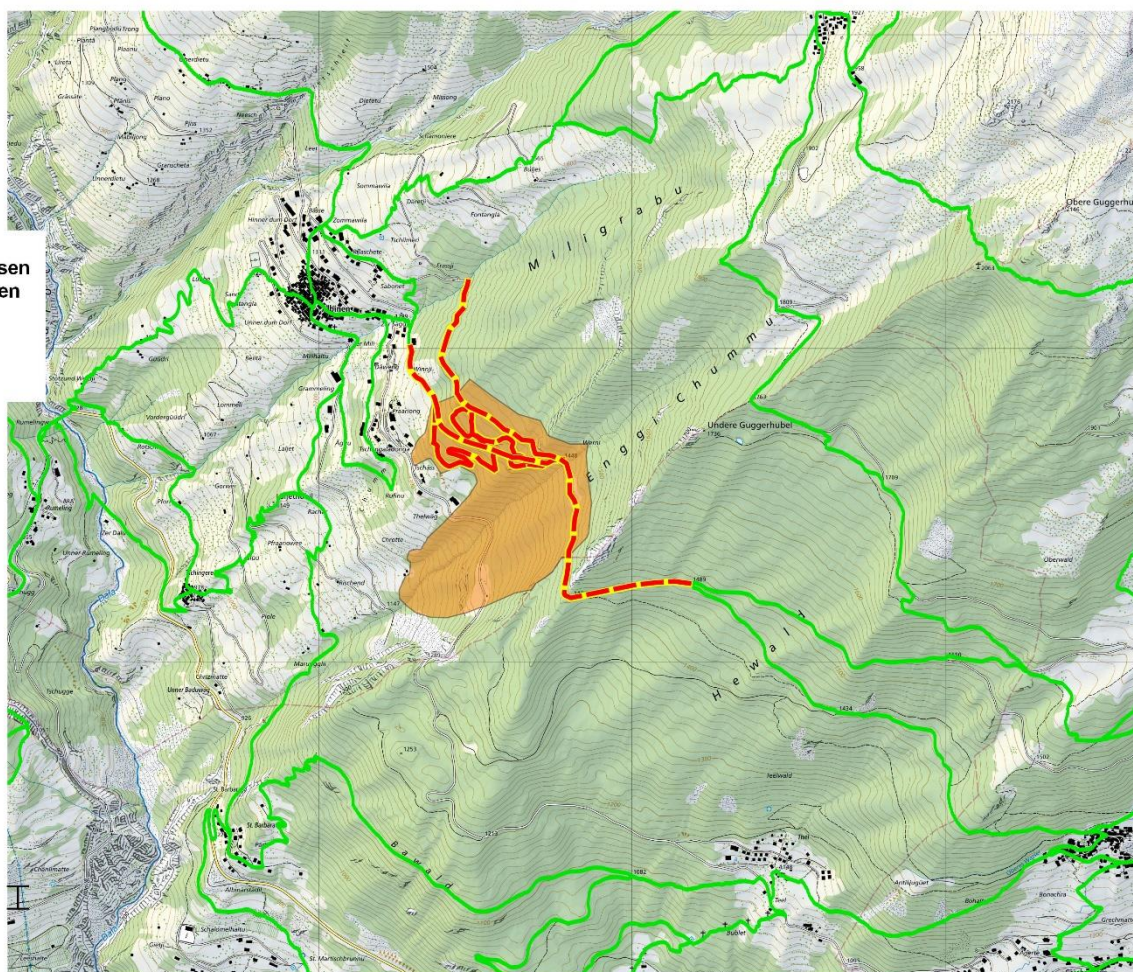

Im Auftrag folgender öffentlicher Körperschaften und Dienststellen

- Burgergemeinde Albinen
- Gemeinde Albinen
- Dienststelle für Wald, Flussbau und Landschaft

führt der Zweckverband «Forst Region Leuk» ab dem 13.09.2021 - 29.10.2021 die nötige Schutzwaldpflege in folgendem Perimeter aus. Die Pflege fällt alle 30 Jahre an.

Wanderwege, Forststrassen
und Vita Parcours Albinen

- Gesperrt
- Fermé
- Bloccato
- Closed

0 100200 m

Mit freundlichen Grüßen

Forst Region Leuk

Update: 13.09.2021