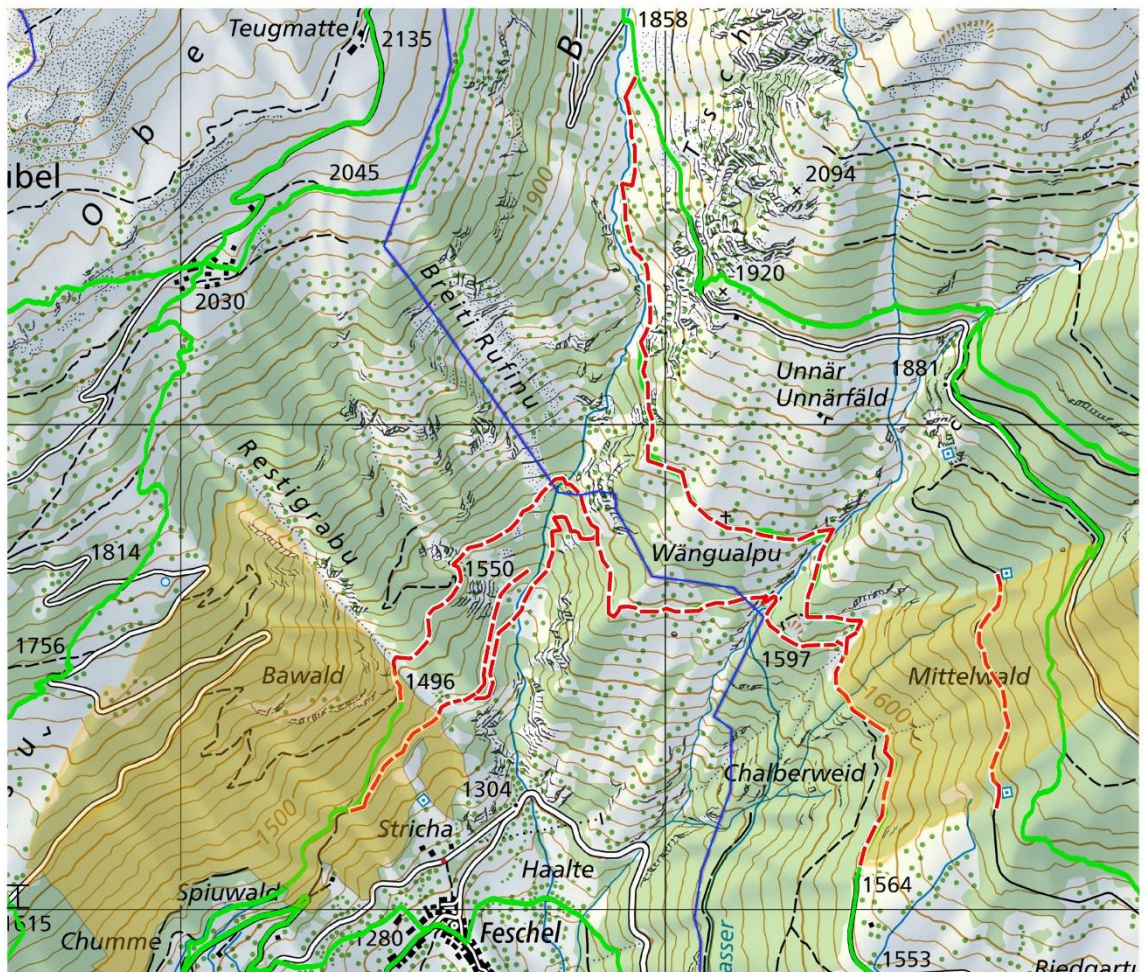

Perimeter
2023
Wanderwege
Gesperrt

Wanderweg: gesperrt / fermé / bloccato / closed:

30.06.2023 – 07.07.2023 / «Jeweils von Montag – Freitag»

Je nach Witterung oder möglichen technischen Unterbrüchen können sich die Sperrdaten verlängern. Falls dies eintritt, wird dies zur gegebenen Zeit kommuniziert.